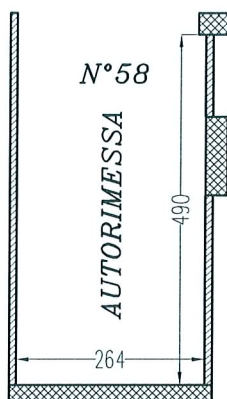

ABI-COOP PIACENZA

N°12 alloggi "RESIDENZA PONENTE"
 via Dei Bazachi-loc.Borgotrebbeia (PC)
 FABBRICATO A

Assegnatario:

ALLOGGIO N°A6

ALLOGGIO N. 2

Dati catastali	Fg.	Mapp.	Sub.	Cat.
Alloggio	39	2995	70	A/2
Autorimessa	39	2995	62	C/6

TOT.	71.36	SUPERFICIE CALPESTABILE ALLOGGIO
TOT.	8.70	SUPERFICIE TERRAZZO
TOT.	13.70	SUPERFICIE AUTORIMESSA
TOT.	8.27	SUPERFICIE CANTINA

PIANO SECONDO

SCALA 1:100

Firma del socio per accettazione