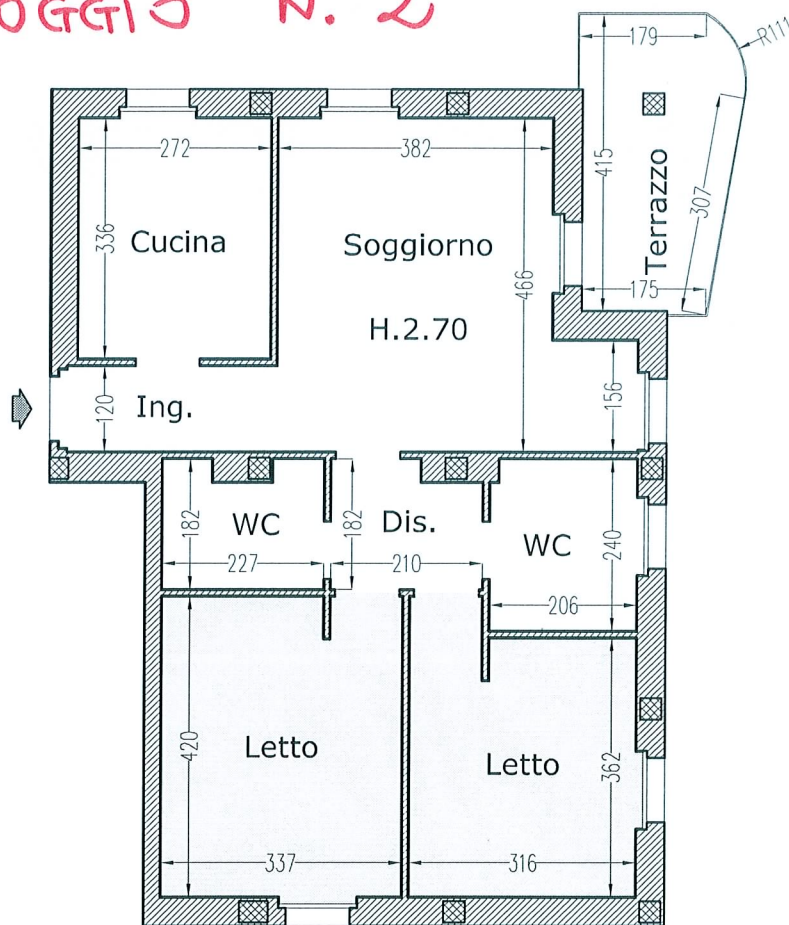

ABI-COOP PIACENZA

N°12 alloggi "RESIDENZA PONENTE"
 via Dei Bazachi-loc.Borgotrebbeia (PC)
 FABBRICATO A

Assegnatario:

ALLOGGIO N°A6

ALLOGGIO N. 2

Dati catastali	Fg.	Mapp.	Sub.	Cat.
Alloggio	39	2995	70	A/2
Autorimessa	39	2995	62	C/6

TOT.	71.36	SUPERFICIE CALPESTABILE ALLOGGIO
TOT.	8.70	SUPERFICIE TERRAZZO
TOT.	13.70	SUPERFICIE AUTORIMESSA
TOT.	8.27	SUPERFICIE CANTINA

PIANO SECONDO

SCALA 1:100

Firma del socio per accettazione